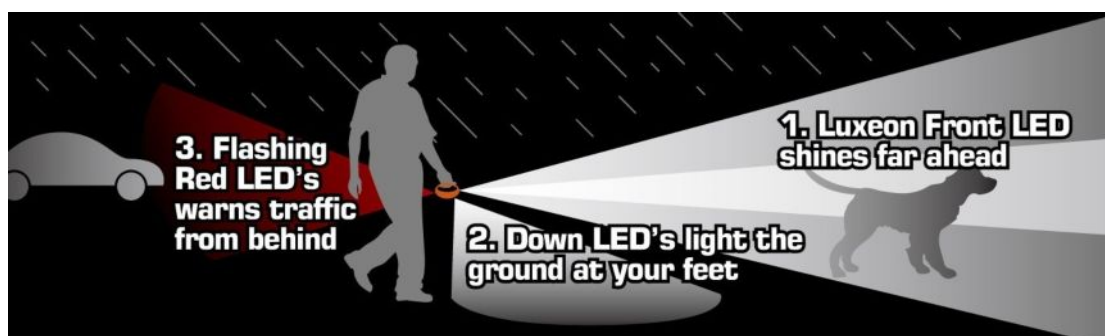

究極のウォーキング用ライトができました

オーバルウォーキングライト スーパー

希望小売価格 ¥4,725(税込)

前方用

Luxeon 1w LEDx1

後方用

点滅式レッド LED

足元用

ブライト LEDx2

- 前方、足元、後方の三方向のLEDで安全なウォーキング
- 特に後方用点滅レッドLEDは後方の安全を確保
- 生活防水(IP54)なので多少の雨でも使用できる
※ IP54: 5 粉塵が内部に侵入することを防止する。若干の進入があっても正常な運転を阻害しない
4 いかなる方向からの飛沫によっても有害な影響を受けない
- 衝撃や振動に強い
- 人間工学に基づいた持ちやすいデザイン
- 使用点灯時間約10時間
- LEDは長寿命、省電力なので経済的
- 前方のみ、前方+足元+後方、前方+後方の切り替え可