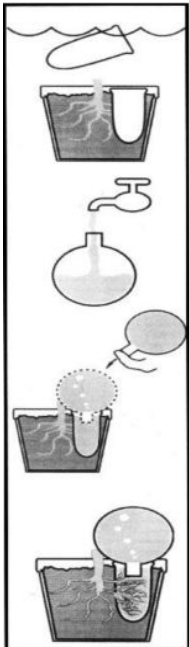

英国製

イギリスDIY & ガーデニングショー最優秀ガーデニング新商品賞受賞

水のやりすぎで枯らしてしまう、やさしすぎる方
水やいを忘れて枯らしてしまう、忘れっぽい方
ご自宅やオフィスを留守にしがちな、忙しい方
水やりは植物の気持ちに任せませんか

プラントマインダー

- 植物の気持次第で水を吸収
- 旅行中や休日のオフィスも安心
- 水やりの時間と心配を省く
- 水を与えすぎないので根腐れしにくい
- 水を補給すれば何度でも使える
- 液体肥料を与えることができる

素焼の植木鉢と同じ材質で水分が非常にゆっくりしみだす下部をお手持ちの植木鉢に右図のように埋めていただき上部、下部ともに水を満たしていただければスタンダードで約6週間、ミニなら約3週間植物が水分を吸収することができます。

植物は自分で水のある場所を探して下↓の写真のように植物自身が水分を吸収しようと必要なだけプラントマインダーの周りに根を巻きつけるので後は植物に任せてタンクの水が無くなったら補給してあげてください。

生産国:イギリス

材質

上部タンク:プラスチック

下部コーン:テラコッタ(素焼粘土)

サイズ(高さ×直径)

スタンダード:22cm×11.4cm

ミニ :14.7cm×7.6cm

重量