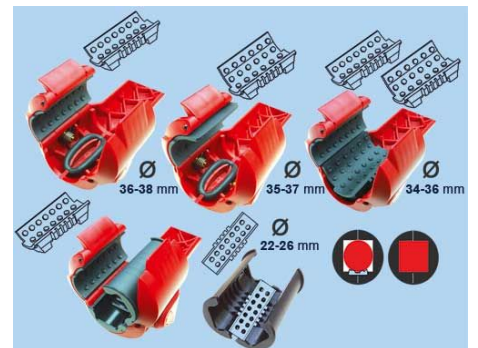

# パワーハンドル

雪かき、ミゾ掃除、落ち葉集めなど

シャベル、レーキなどの作業が**超楽!**

希望小売価格 ¥3,980 (税込)

腰を深く曲げないで作業ができるから  
体へのダメージが少ない

NHK  
”住まい自分流“  
で紹介されました。

レーキ作業も超楽

特に腰に負担が掛かる辛い  
ミゾ掃除には強い味方

スプリングヒンジが  
スムーズな作業を可能にする。

アダプターを取り替えれば22mm~38mmまで  
の柄に取り付け可能。様々な用途に使用できる。

Nawazou Trading  
なわぞう貿易

輸入元 なわぞう貿易  
(有)縄田造船所 貿易部

〒754-1101 山口県山口市秋穂東7696-5

TEL (083)984-5686 FAX (083)984-5617

URL [www.nawazou.com](http://www.nawazou.com)E-mail [info@nawazou.com](mailto:info@nawazou.com)

サイズ:長さ32(cm)×幅11.5(cm)×厚8cm

重量:270g

材質:〈本体〉ポリプロピレン

〈アダプター〉ポリエチレン、ラバー

カラー:レッド

企画、デザイン:ノルウェー 生産国:中国